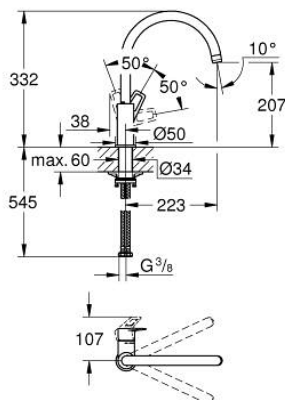

## 31 368 001 BAULOOP EINHAND-SPÜLTISCHBATTERIE, 1/2"

### PRODUKTBESCHREIBUNG

- Farbe: chrom
- hoher Auslauf
- Einlochmontage
- GROHE Long-Life Oberfläche
- GROHE Long-Life 28 mm Keramikkartusche
- getrennte innenliegende Wasserwege - kein Kontakt mit Blei oder Nickel innerhalb der Armatur
- Auslauf mit Mousseur
- schwenkbarer Rohrauslauf
- Schwenkbereich 360°
- flexible Anschlusschläuche
- Befestigungsset aus Metall
- Maximaler Durchfluss (bei 3 bar): 11,5 l/min

## 31 368 001 BAULOOP EINHAND-SPÜLTISCHBATTERIE, 1/2"

**ERSATZTEILE**, April 2020 – jetzt

1: Kartusche (Bestell-Nr. 46963000)

2: Mousseur (Bestell-Nr. 13967000)

3: Befestigungsset (Bestell-Nr. 48477000)

4: Schaftbefestigung (Bestell-Nr. 48384000)\*