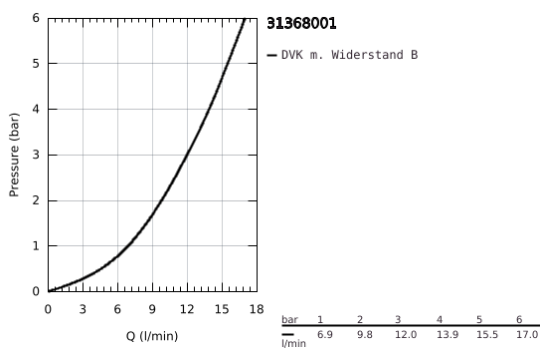

## 31 368 001 BAULOOP EINHAND-SPÜLTISCHBATTERIE, 1/2"

### PRODUKTBESCHREIBUNG

- Farbe: chrom
- hoher Auslauf
- Einlochmontage
- GROHE Long-Life Oberfläche
- GROHE Long-Life 28 mm Keramikkartusche
- getrennte innenliegende Wasserwege - kein Kontakt mit Blei oder Nickel innerhalb der Armatur
- Auslauf mit Mousseur
- schwenkbarer Rohrauslauf
- Schwenkbereich 360°
- flexible Anschlusschläuche
- Befestigungsset aus Metall
- Maximaler Durchfluss (bei 3 bar): 11,5 l/min